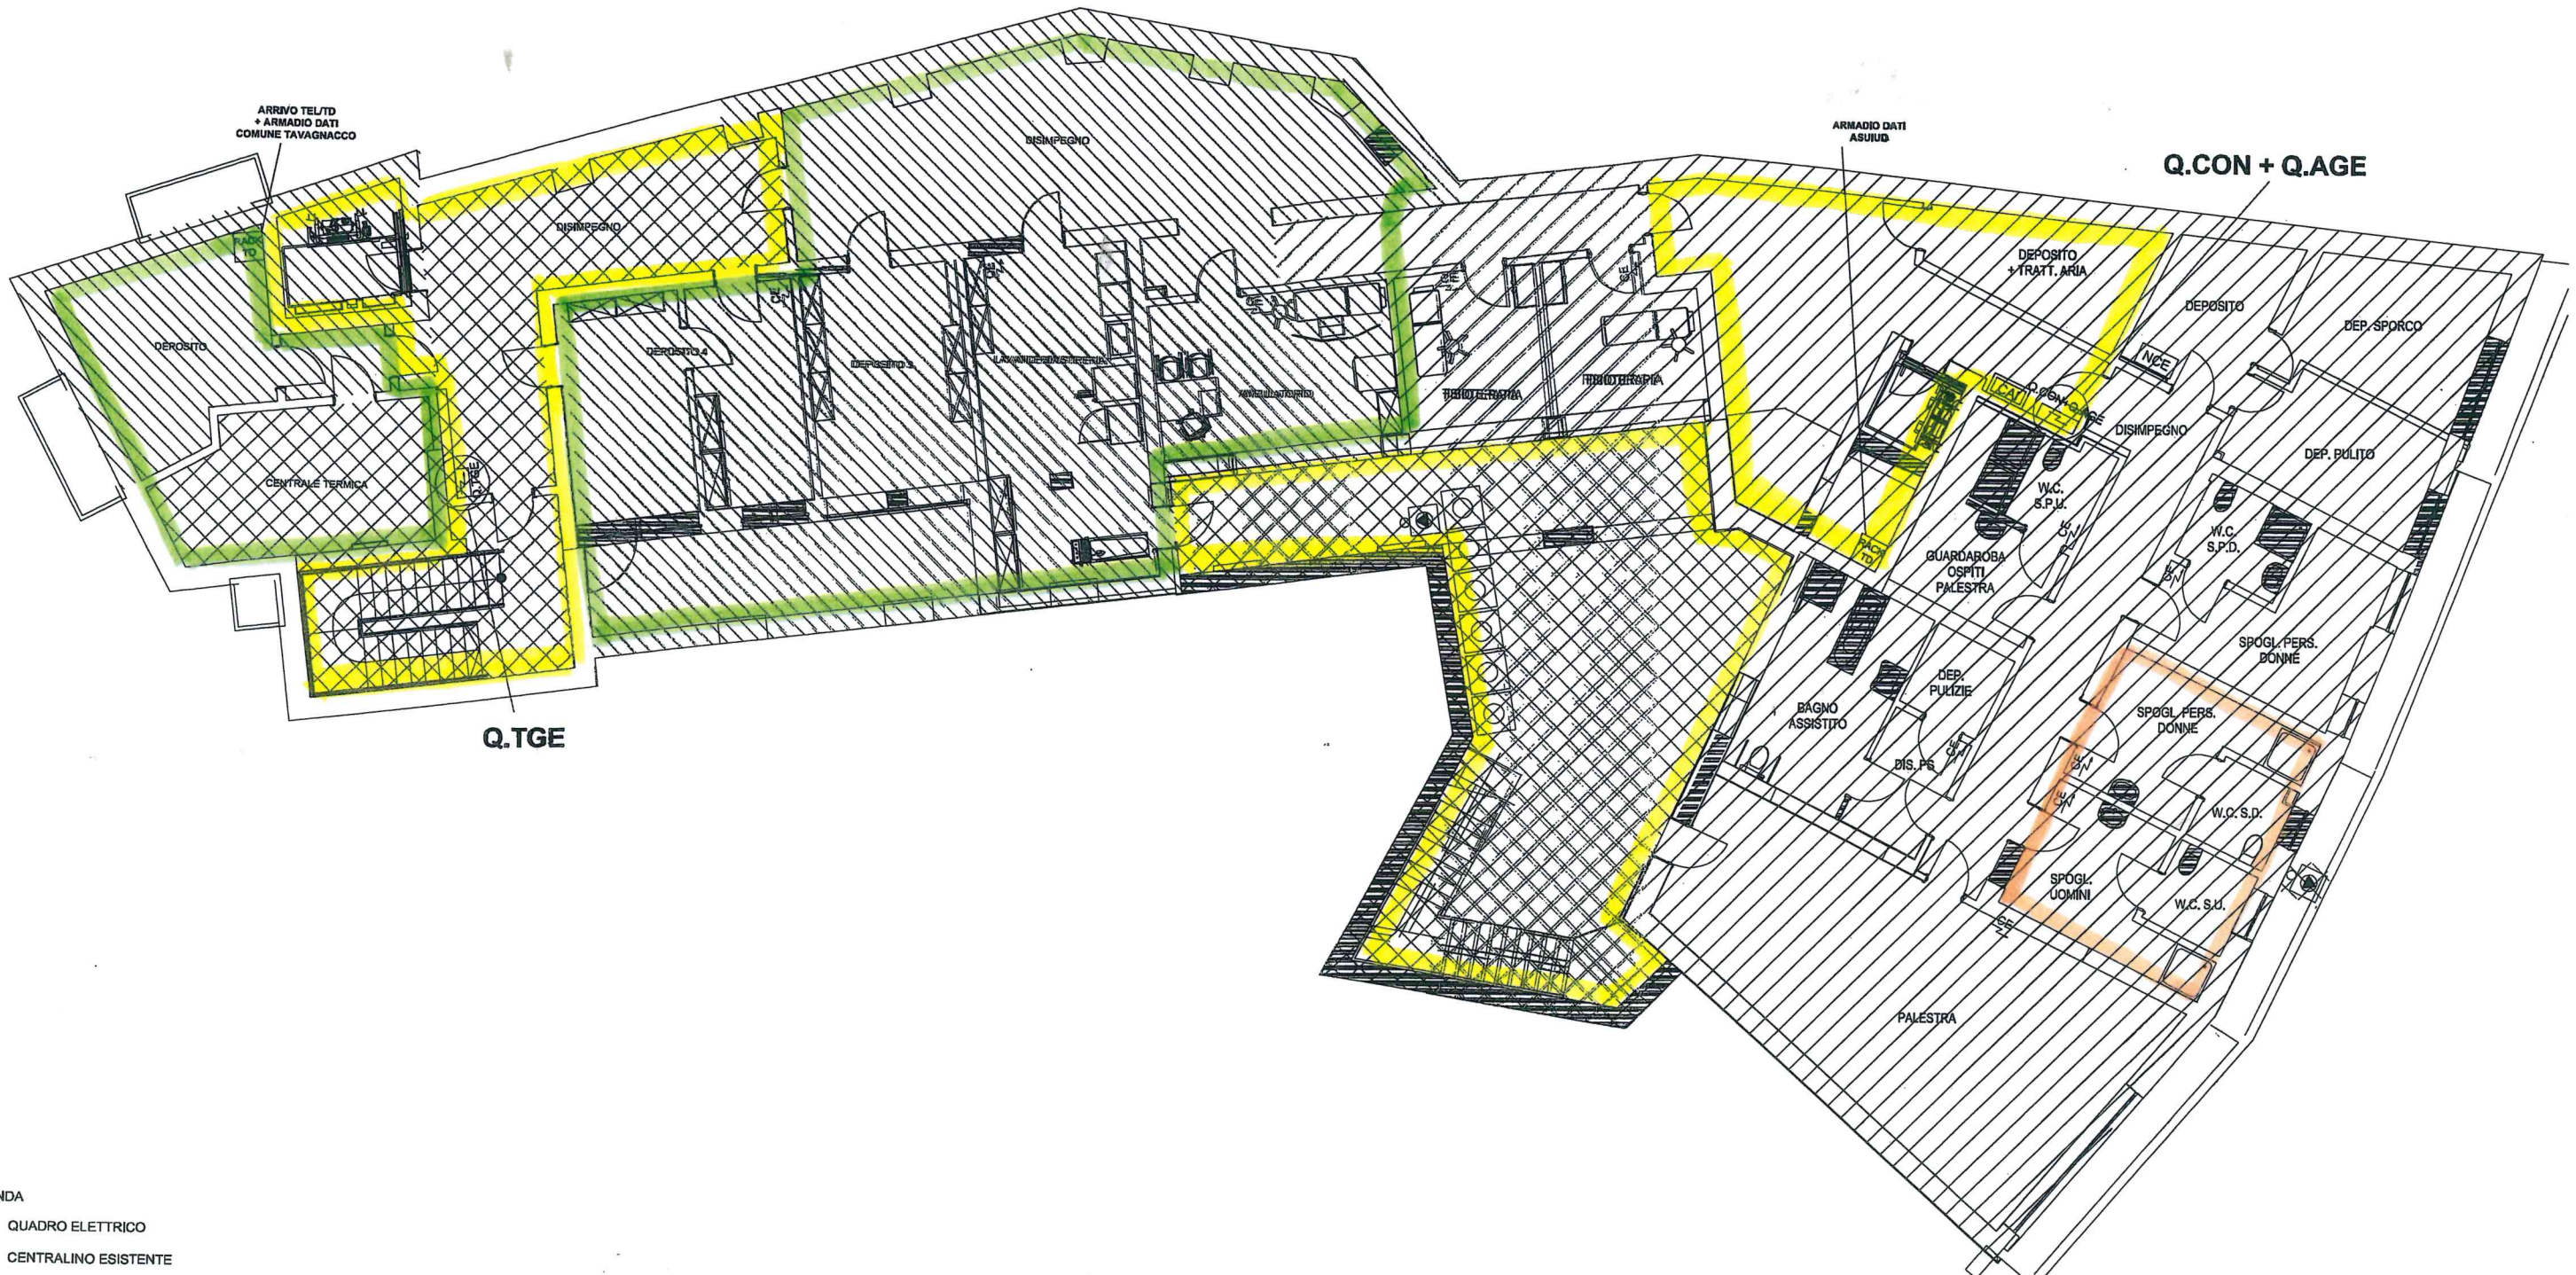

PIANO SCANTINATO

LEGENDA

-  QUADRO ELETTRICO
-  CENTRALINO ESISTENTE
-  ESISTENTE CENTRALE ALLARME INCENDI
-  PULSANTE SGANCIO UTENZE ELETTRICHE (TUTTE)

-  Area destinata al Comune
-  Parti comuni
-  Spogliatoi donne/uomo utilizzate in forma promiscua dall'ASUI-UD e dal Comune di Tavagnacco

PIANO TERRA

GRUPPO-ASSIGGIANTI:
 - generale
 - fotovoltaico
 - gruppo cc

C.TAV C.CON C.ASU

Q.TRT

QAPT

- LEGENDA
- QUADRO ELETTRICO
 - CENTRALINO ESISTENTE
 - ADEGUAMENTO CENTRALINO ESISTENTE AD USO AMBULATORIO
 - NUOVO QUADRETTO AMBULATORIO
 - CITOFONO ESTERNO COMUNE TAVAGNACCO
 - POSTAZIONE VIDEOCITOFONO ESTERNO ASUIUD
 - PULSANTE SGANCIO UTENZE ELETTRICHE (TUTTE)

Area destinata al Comune

Parti comuni

PIANO PRIMO

LEGENDA

-  QUADRO ELETTRICO
-  CENTRALINO ESISTENTE
-  ADEGUAMENTO CENTRALINO ESISTENTE AD USO AMBULATORIO

-  POSTAZIONE VIDEOCITOFONO INTERNO COMUNE TAVAGNACCO
-  POSTAZIONE VIDEOCITOFONO INTERNO (DA TAVAGNACCO)

 PULSANTE SGANCIO UTENZE ELETTRICHE (TUTTE)

-  Area destinata al Comune
-  Parti comuni

PIANO SECONDO

- LEGENDA**
- QUADRO ELETTRICO
 - CENTRALINO ESISTENTE
 - POSTAZIONE VIDEOCITOFONO INTERNO COMUNE TAVAGNACCO
 - POSTAZIONE MICROFONO MESSAGGI ALLARME INCENDIO
 - NUOVO PANNELLO RIPETIZIONE ALLARME INCENDI
 - PULSANTE SGANCIO UTENZE ELETTRICHE (TUTTE)