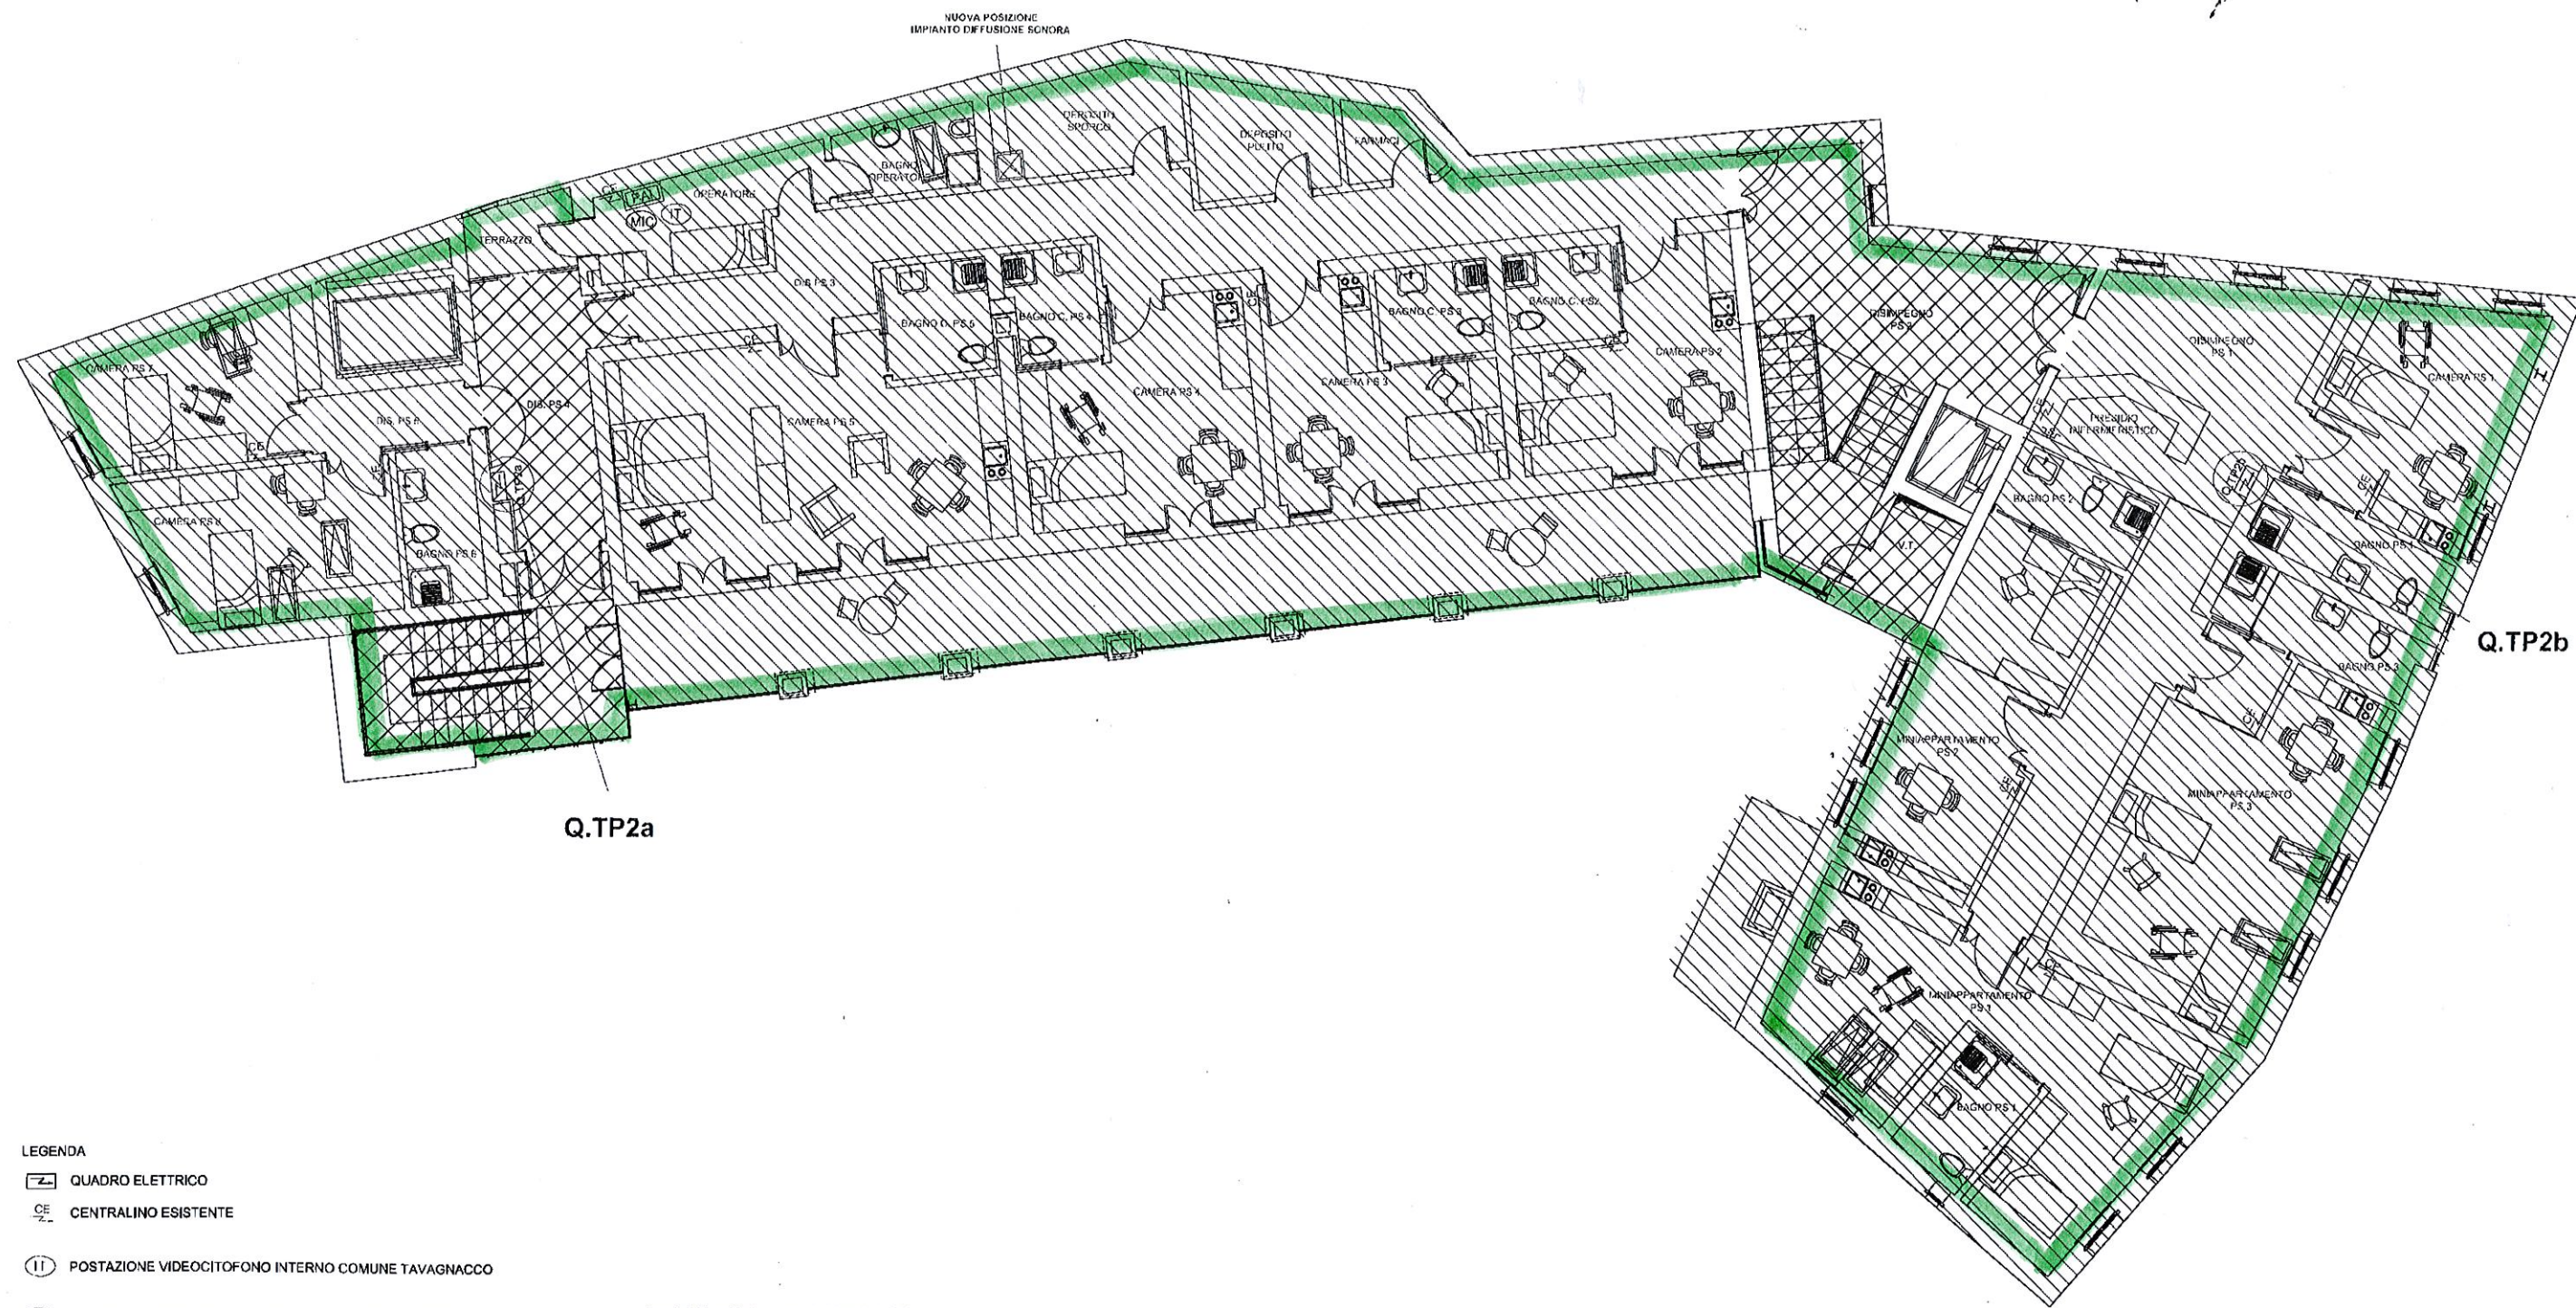

PIANO SCANTINATO

LEGENDA

-  QUADRO ELETTRICO
-  CENTRALINO ESISTENTE
-  ESISTENTE CENTRALE ALLARME INCENDI
-  PULSANTE SGANCIO UTENZE ELETTRICHE (TUTTE)

-  Area destinata al Comune
-  Parti comuni
-  Spogliatoi donne/uomo utilizzate in forma promiscua dall'ASUI-UD e dal Comune di Tavagnacco

PIANO TERRA

GRUPPO-ASSIGGIANTI:
 - generale
 - fotovoltaico
 - gruppo cc

C.TAV C.CON C.ASU

Q.TRT

QAPT

- LEGENDA
- QUADRO ELETTRICO
 - CENTRALINO ESISTENTE
 - ADEGUAMENTO CENTRALINO ESISTENTE AD USO AMBULATORIO
 - NUOVO QUADRETTO AMBULATORIO
 - CITOFONO ESTERNO COMUNE TAVAGNACCO
 - POSTAZIONE VIDEOCITOFONO ESTERNO ASUIUD
 - PULSANTE SGANCIO UTENZE ELETTRICHE (TUTTE)

Area destinata al Comune

Parti comuni

PIANO PRIMO

LEGENDA

-  QUADRO ELETTRICO
-  CENTRALINO ESISTENTE
-  ADEGUAMENTO CENTRALINO ESISTENTE AD USO AMBULATORIO

-  POSTAZIONE VIDEOCITOFONO INTERNO COMUNE TAVAGNACCO
-  POSTAZIONE VIDEOCITOFONO INTERNO (DA TAVAGNACCO)

 PULSANTE SGANCIO UTENZE ELETTRICHE (TUTTE)

-  Area destinata al Comune
-  Parti comuni

PIANO SECONDO

- LEGENDA**
- QUADRO ELETTRICO
 - CENTRALINO ESISTENTE
 - POSTAZIONE VIDEOCITOFONO INTERNO COMUNE TAVAGNACCO
 - POSTAZIONE MICROFONO MESSAGGI ALLARME INCENDIO
 - NUOVO PANNELLO RIPETIZIONE ALLARME INCENDI
 - PULSANTE SGANCIO UTENZE ELETTRICHE (TUTTE)