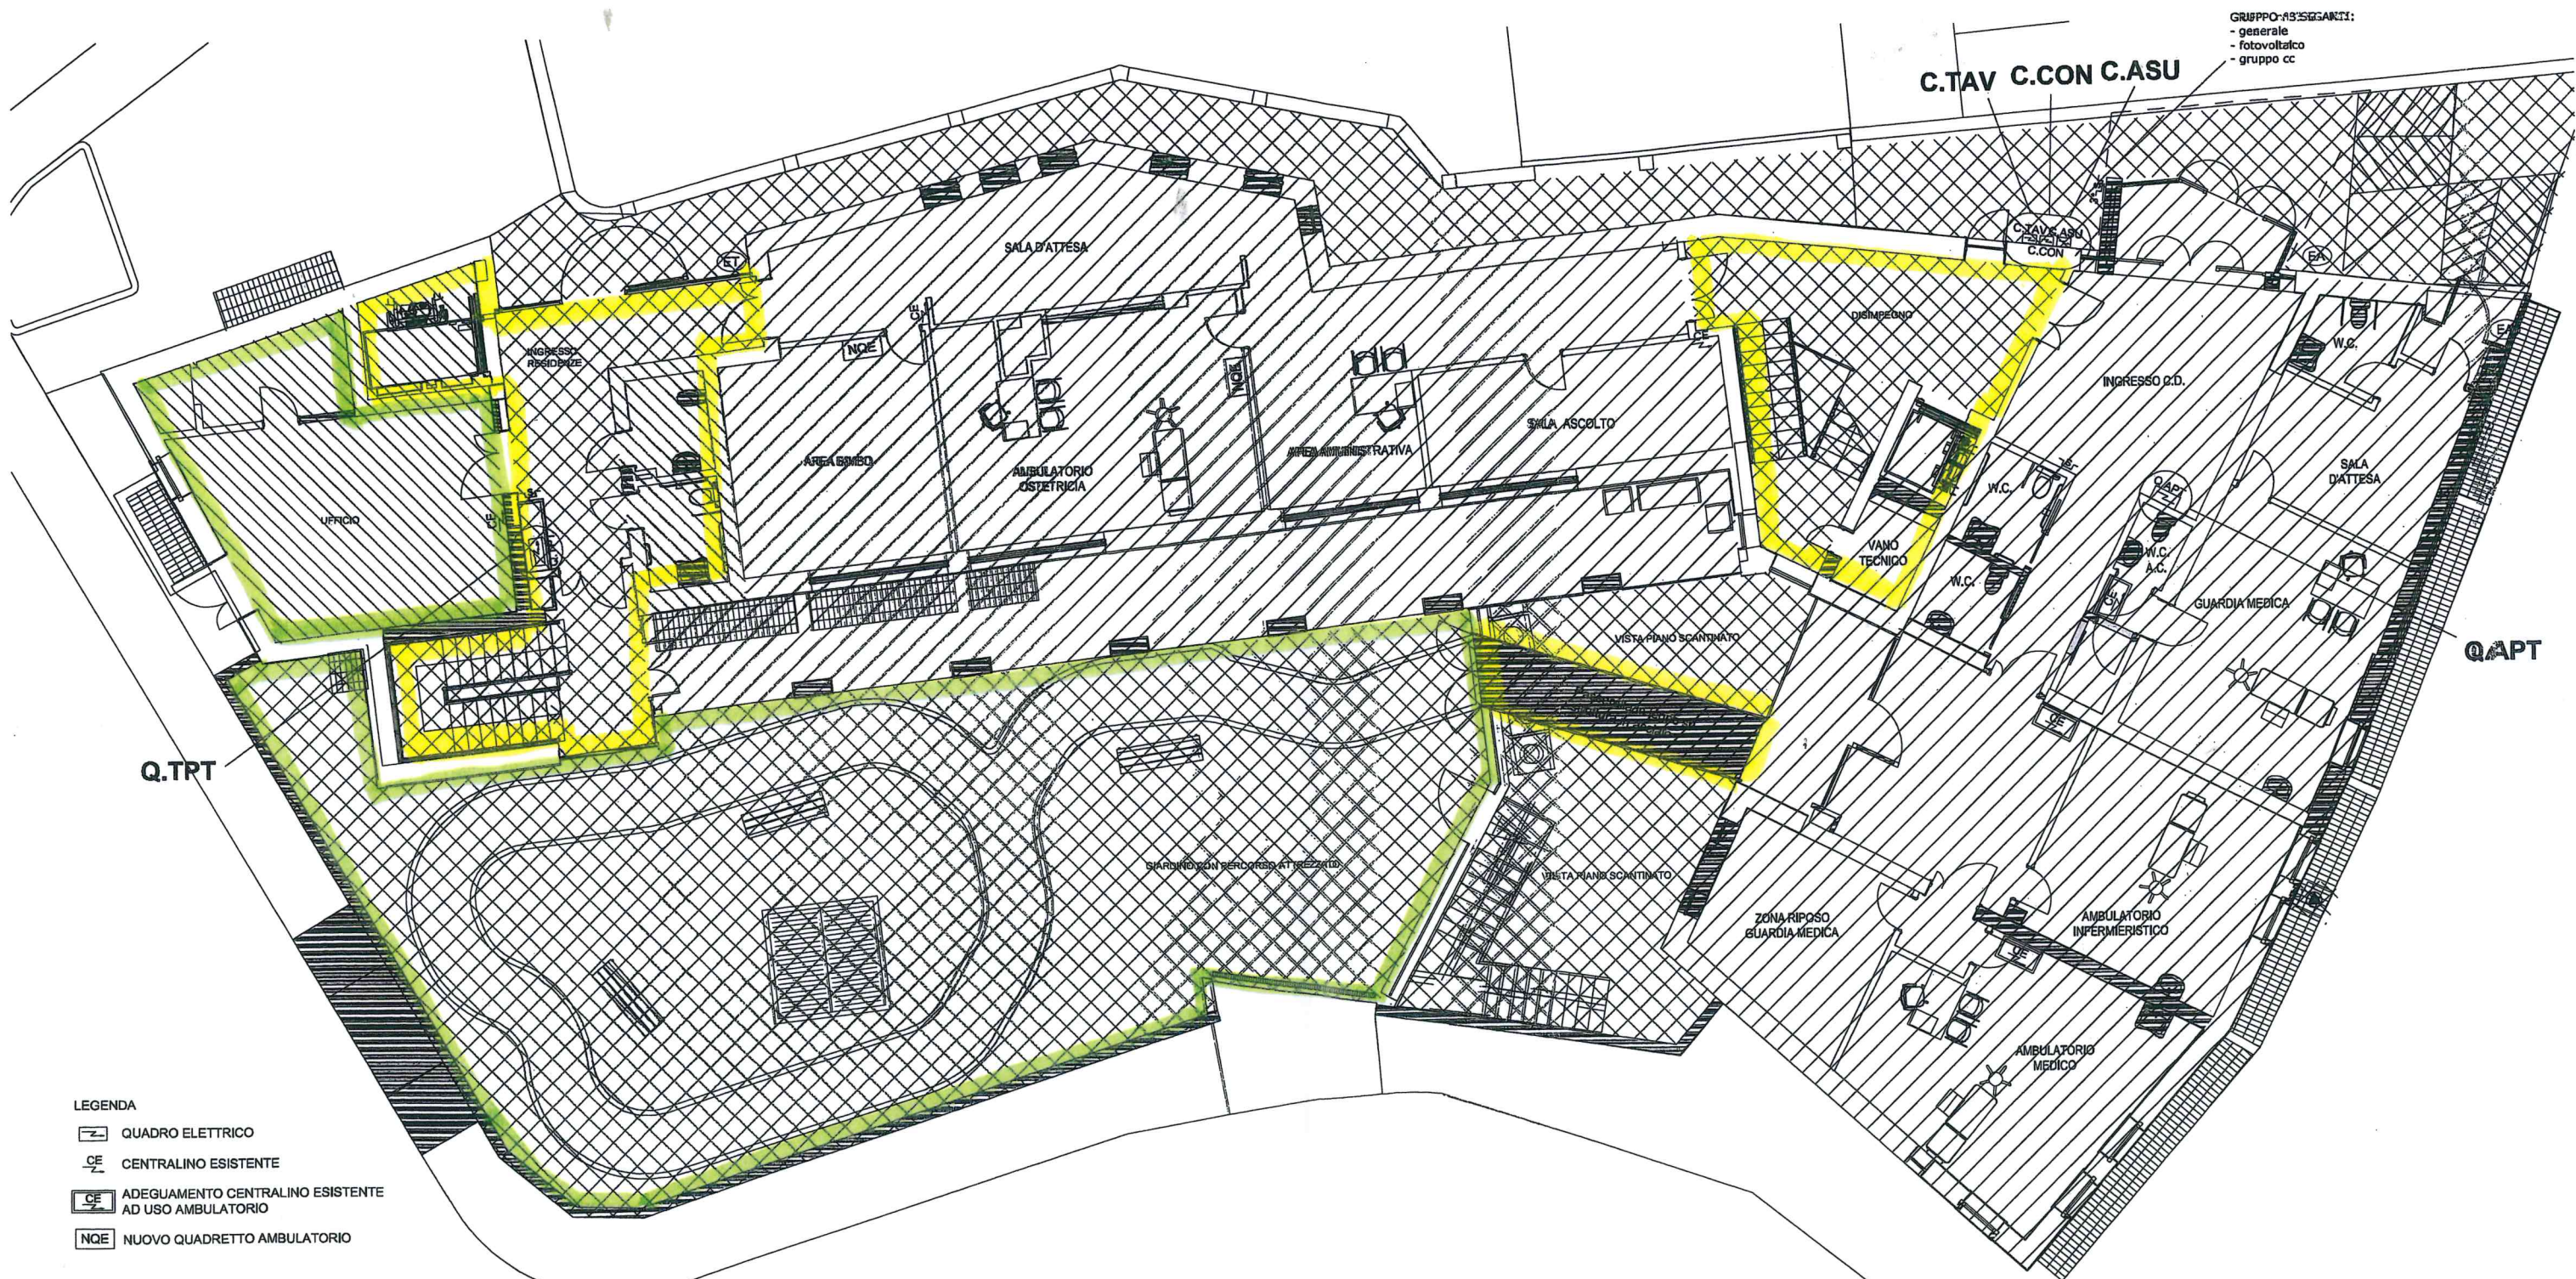

PIANO SCANTINATO

LEGENDA

-  QUADRO ELETTRICO
-  CENTRALINO ESISTENTE
-  ESISTENTE CENTRALE ALLARME INCENDI
-  PULSANTE SGANCIO UTENZE ELETTRICHE (TUTTE)

-  Area destinata al Comune
-  Parti comuni
-  Spogliatoi donne/uomo utilizzate in forma promiscua dall'ASUI-UD e dal Comune di Tavagnacco

PIANO TERRA

GRUPPO-ASSIGGIANTI:
 - generale
 - fotovoltaico
 - gruppo cc

C.TAV C.CON C.ASU

Q.TRT

QAPT

- LEGENDA
- QUADRO ELETTRICO
 - CENTRALINO ESISTENTE
 - ADEGUAMENTO CENTRALINO ESISTENTE AD USO AMBULATORIO
 - NUOVO QUADRETTO AMBULATORIO
 - CITOFONO ESTERNO COMUNE TAVAGNACCO
 - POSTAZIONE VIDEOCITOFONO ESTERNO ASUIUD
 - PULSANTE SGANCIO UTENZE ELETTRICHE (TUTTE)

Area destinata al Comune

Parti comuni

PIANO PRIMO

LEGENDA

-  QUADRO ELETTRICO
-  CENTRALINO ESISTENTE
-  ADEGUAMENTO CENTRALINO ESISTENTE AD USO AMBULATORIO

-  POSTAZIONE VIDEOCITOFONO INTERNO COMUNE TAVAGNACCO
-  POSTAZIONE VIDEOCITOFONO INTERNO (DA TAVAGNACCO)

 PULSANTE SGANCIO UTENZE ELETTRICHE (TUTTE)

-  Area destinata al Comune
-  Parti comuni

PIANO SECONDO

- LEGENDA**
- QUADRO ELETTRICO
 - CENTRALINO ESISTENTE
 - POSTAZIONE VIDEOCITOFONO INTERNO COMUNE TAVAGNACCO
 - POSTAZIONE MICROFONO MESSAGGI ALLARME INCENDIO
 - NUOVO PANNELLO RIPETIZIONE ALLARME INCENDI
 - PULSANTE SGANCIO UTENZE ELETTRICHE (TUTTE)