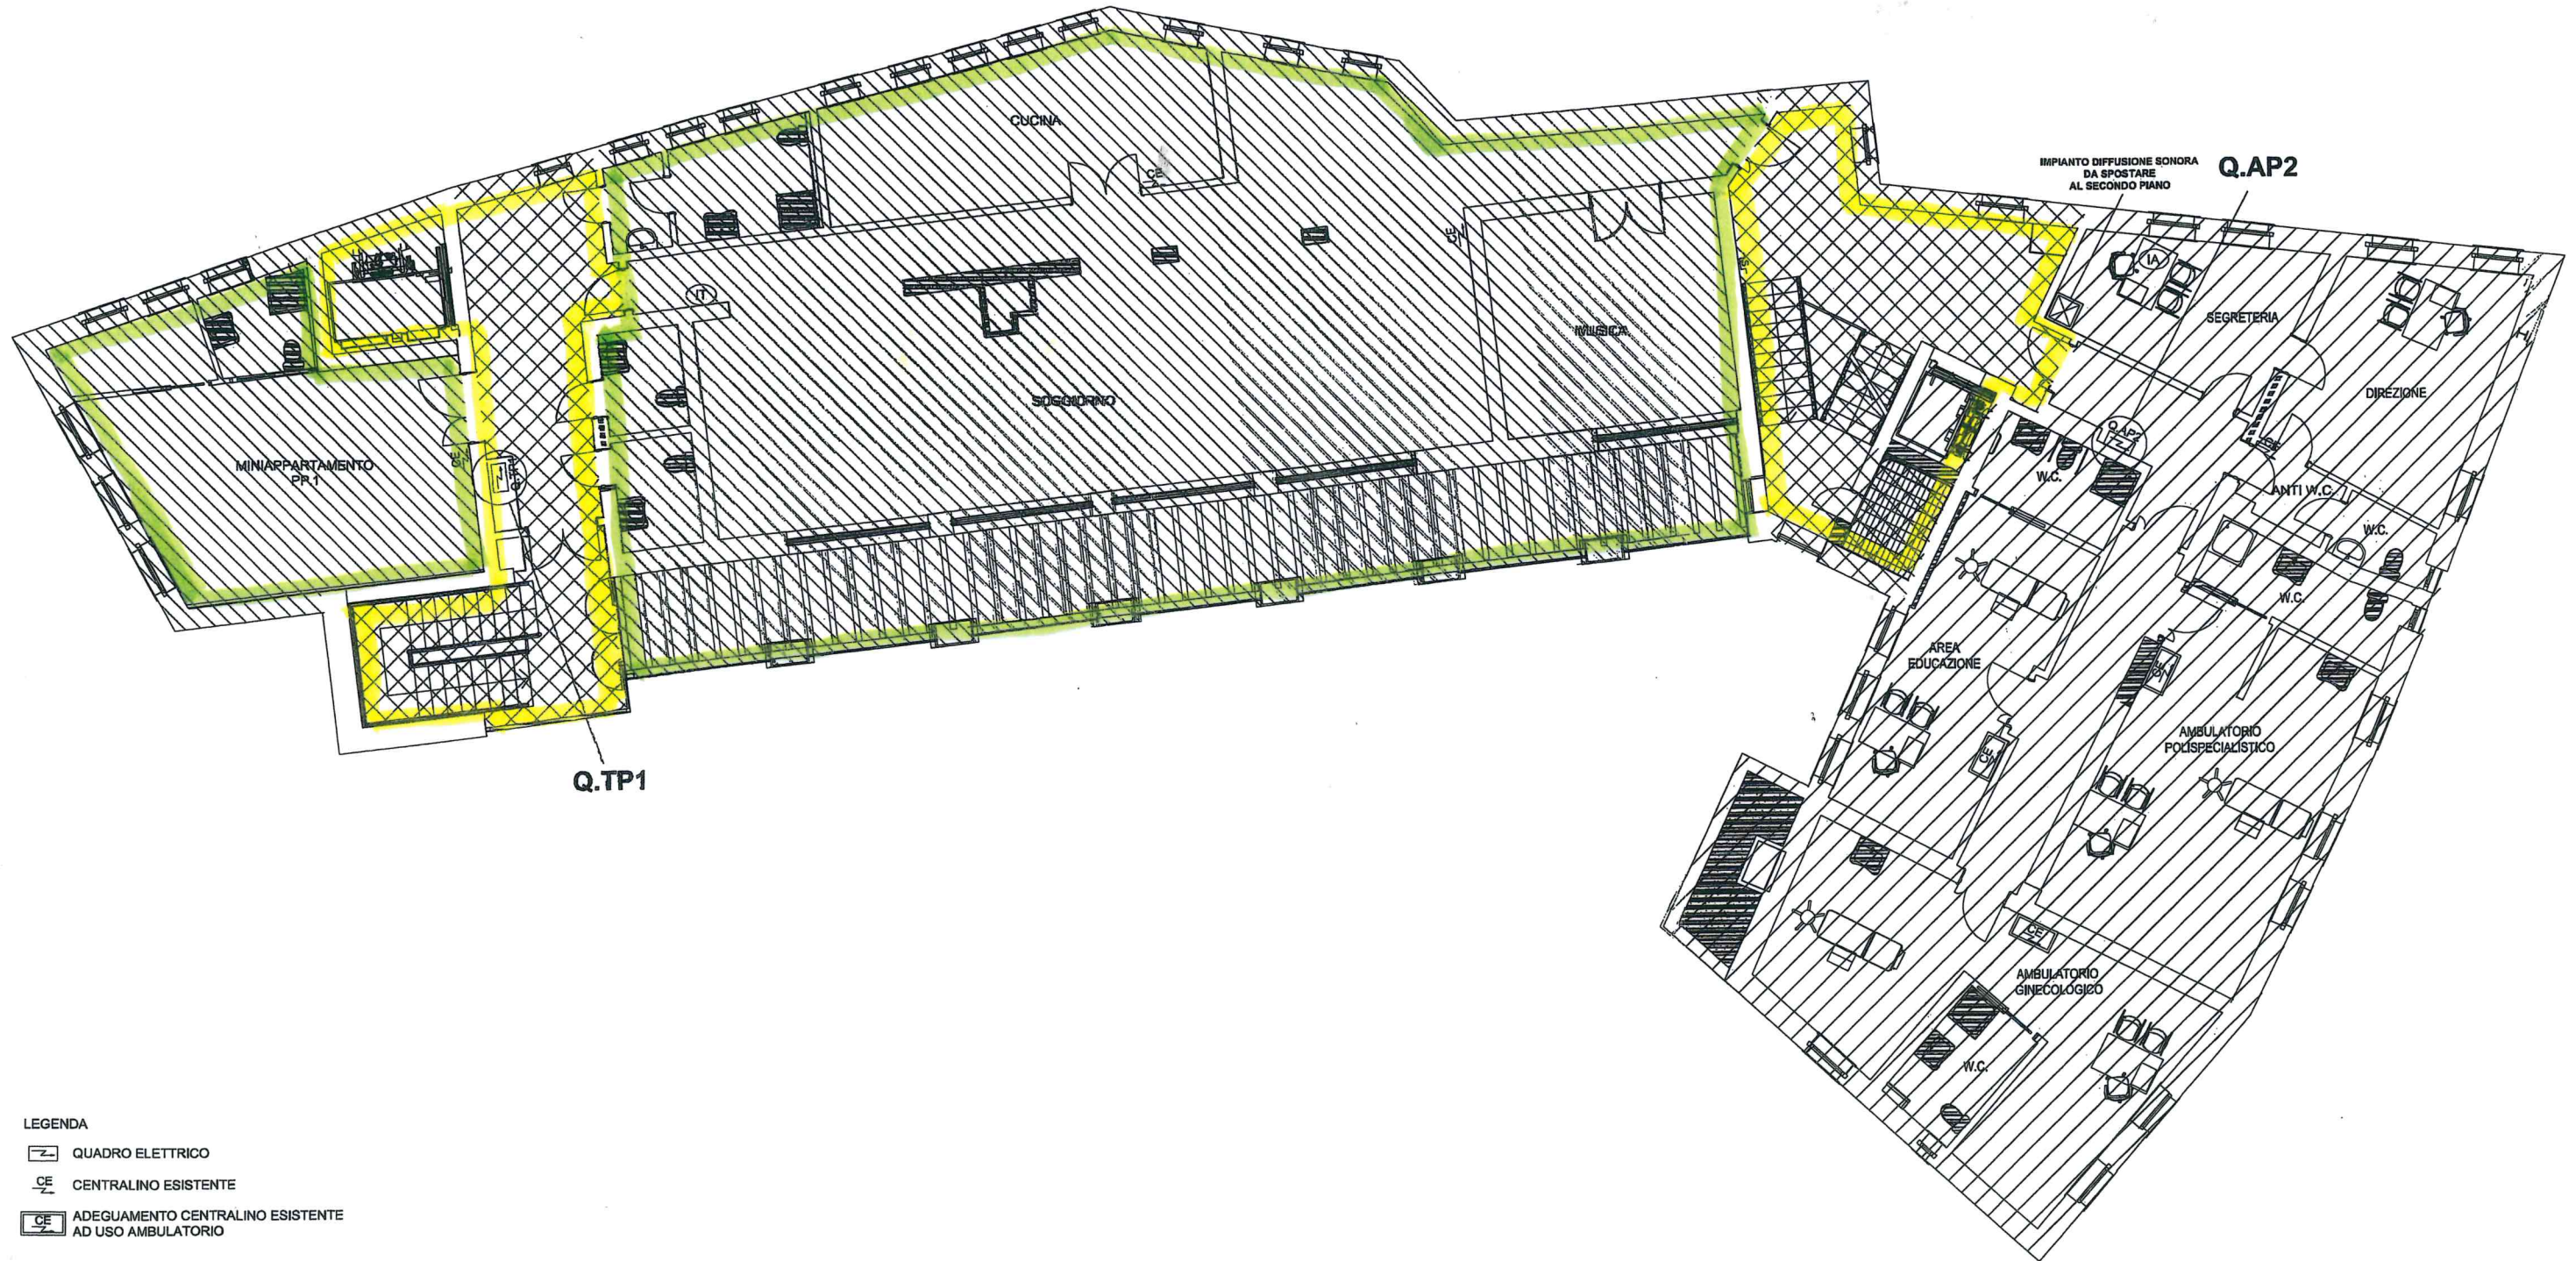

PIANO SCANTINATO

LEGENDA

-  QUADRO ELETTRICO
-  CENTRALINO ESISTENTE
-  ESISTENTE CENTRALE ALLARME INCENDI
-  PULSANTE SGANCIO UTENZE ELETTRICHE (TUTTE)

-  Area destinata al Comune
-  Parti comuni
-  Spogliatoi donne/uomo utilizzate in forma promiscua dall'ASUI-UD e dal Comune di Tavagnacco

PIANO TERRA

GRUPPO-ASSIGGIANTI:
 - generale
 - fotovoltaico
 - gruppo cc

C.TAV C.CON C.ASU

Q.TRT

QAPT

- LEGENDA
- QUADRO ELETTRICO
 - CENTRALINO ESISTENTE
 - ADEGUAMENTO CENTRALINO ESISTENTE AD USO AMBULATORIO
 - NUOVO QUADRETTO AMBULATORIO
 - CITOFONO ESTERNO COMUNE TAVAGNACCO
 - POSTAZIONE VIDEOCITOFONO ESTERNO ASUIUD
 - PULSANTE SGANCIO UTENZE ELETTRICHE (TUTTE)

Area destinata al Comune

Parti comuni

PIANO PRIMO

LEGENDA

-  QUADRO ELETTRICO
-  CENTRALINO ESISTENTE
-  ADEGUAMENTO CENTRALINO ESISTENTE AD USO AMBULATORIO

-  POSTAZIONE VIDEOCITOFONO INTERNO COMUNE TAVAGNACCO
-  POSTAZIONE VIDEOCITOFONO INTERNO (DA TAVAGNACCO)

 PULSANTE SGANCIO UTENZE ELETTRICHE (TUTTE)

-  Area destinata al Comune
-  Parti comuni

PIANO SECONDO

- LEGENDA**
- QUADRO ELETTRICO
 - CENTRALINO ESISTENTE
 - POSTAZIONE VIDEOCITOFONO INTERNO COMUNE TAVAGNACCO
 - POSTAZIONE MICROFONO MESSAGGI ALLARME INCENDIO
 - NUOVO PANNELLO RIPETIZIONE ALLARME INCENDI
 - PULSANTE SGANCIO UTENZE ELETTRICHE (TUTTE)