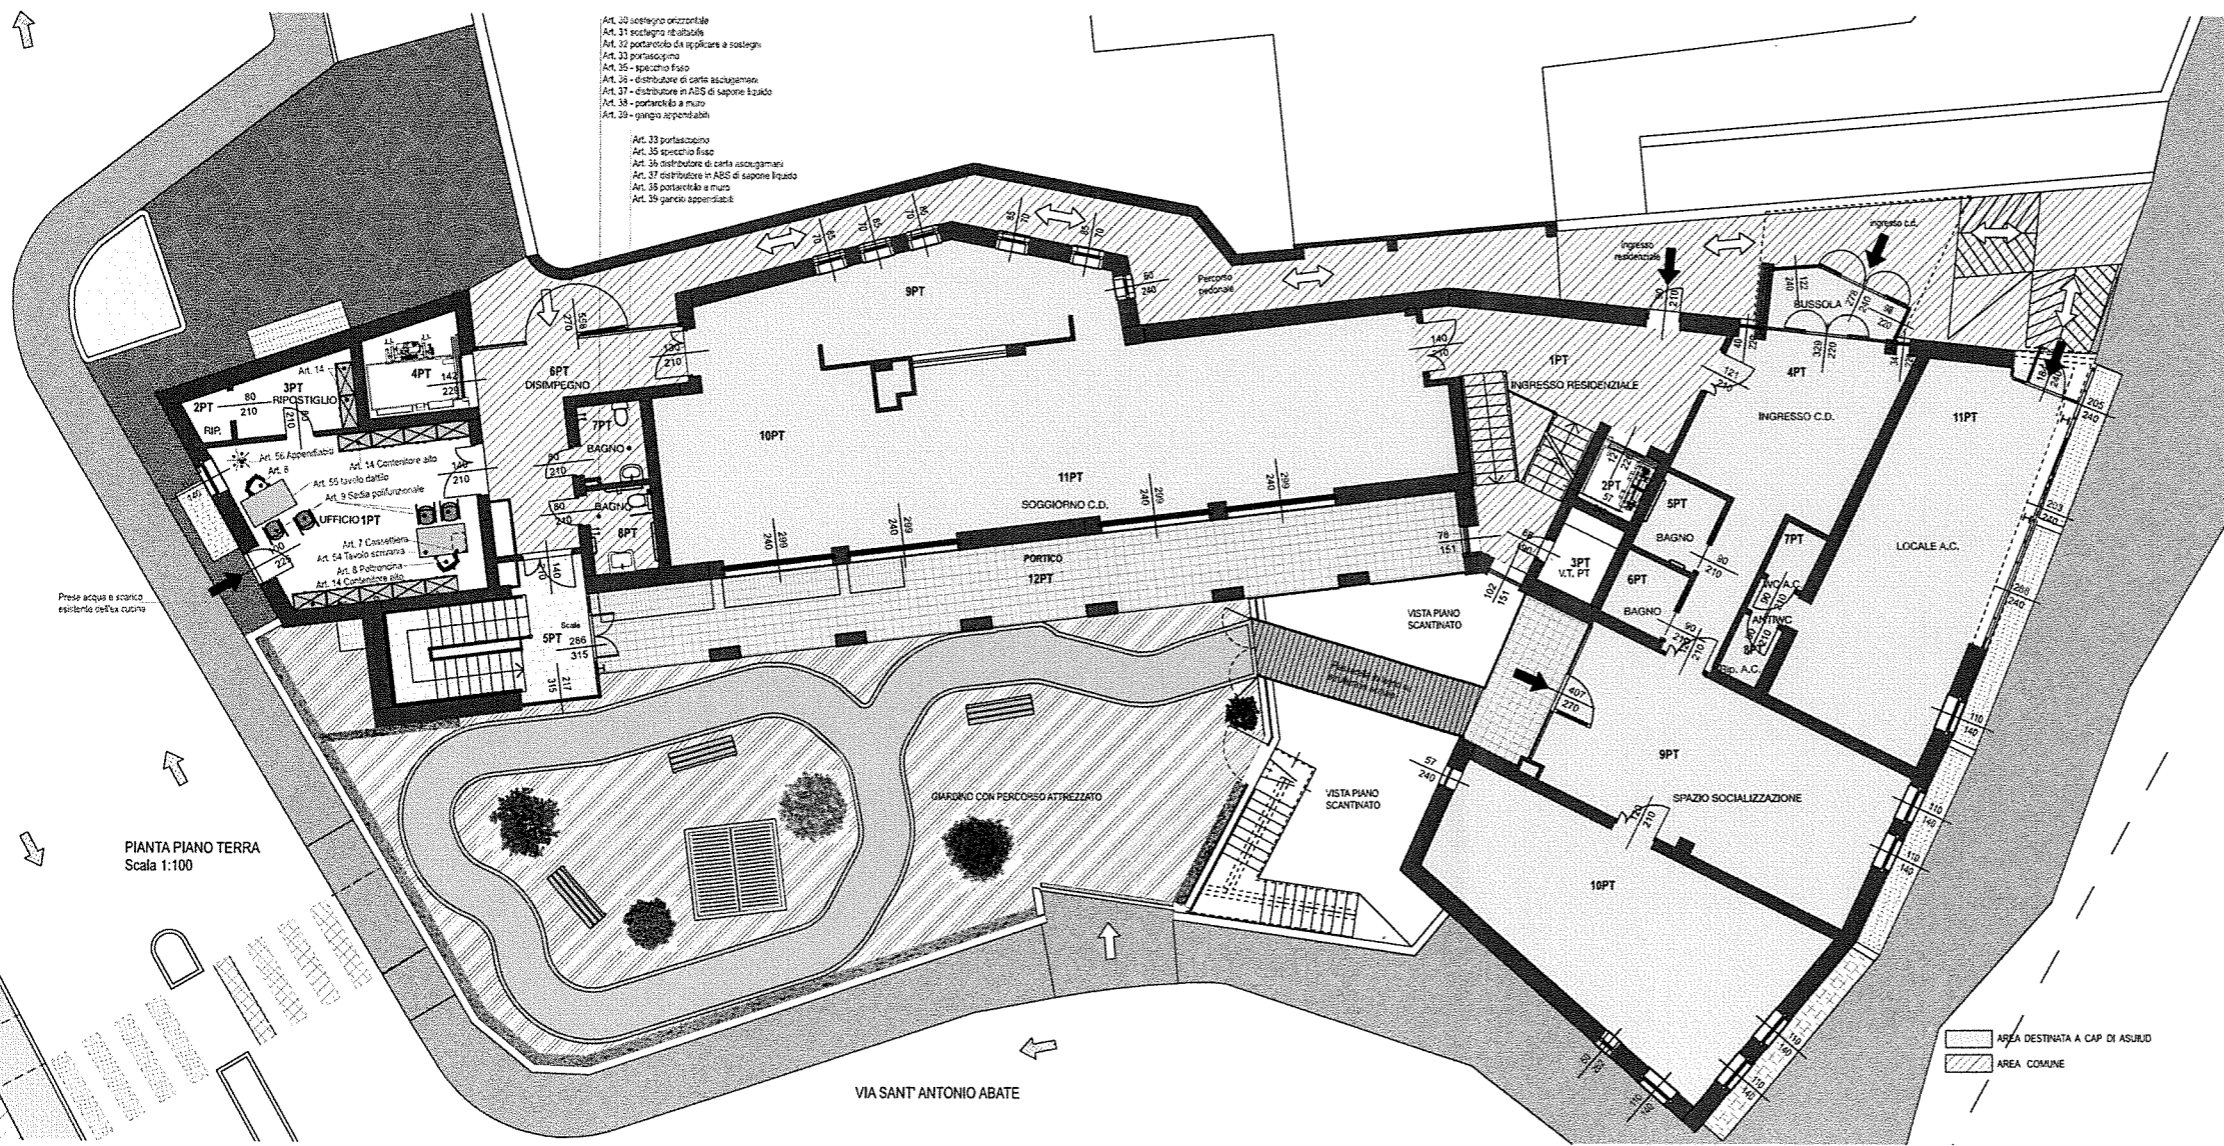

PIANTA PIANO SCANTINATO
Scala 1:100

PIANTA PIANO TERRA
Scala 1:100

REGIONE FRIULI VENEZIA GIULIA PROVINCIA DI UDINE

COMUNE DI TAVAGNACCO

PROGETTO PER LA REALIZZAZIONE DI RESIDENZA E CENTRO DIURNO
ALTERNATIVI ALLE STRUTTURE PROTETTE SIA PER ANZIANI NON
AUTOSUFFICIENTI CHE PER QUELLI AFFETTI DAL MORBO DI ALZHEIMER

TITOLO ELABORATO: PROGETTO DI FATTIBILITA' - PROGETTO - DEFINITIVO - ESECUTIVO

ARREDO: RESIDENZA E CENTRO DIURNO
2° Lotto

RESPONSABILE DEL PROCEDIMENTO	ARCH. FRANCESCO MARCIANO
PROGETTISTI	ING. GIORGIO SERAFINI VICOLO S. ILIA COME PADON GEOM. IVO FACHIN VIA CICCIGNA 33 - 33100 UDINE
IL DIRETTORE DEI LAVORI	GEOM. IVO FACHIN VIA CICCIGNA 33 - 33100 UDINE
COORDINATORE DELLA SICUREZZA IN FASE PROGETTUALE	GEOM. IVO FACHIN VIA CICCIGNA 33 - 33100 UDINE

IL DIRETTORE DEI LAVORI	L'ASSISTENTE	L'IMPRESA
OGGETTO: PIANTA PIANO SCANTINATO E TERRA		
scala: 1:100	cod. file:	data emissione: Maggio 2017
REV. 1	DATA 3 Aprile 2018	DESCRIZIONE
		TAVOLA: 01