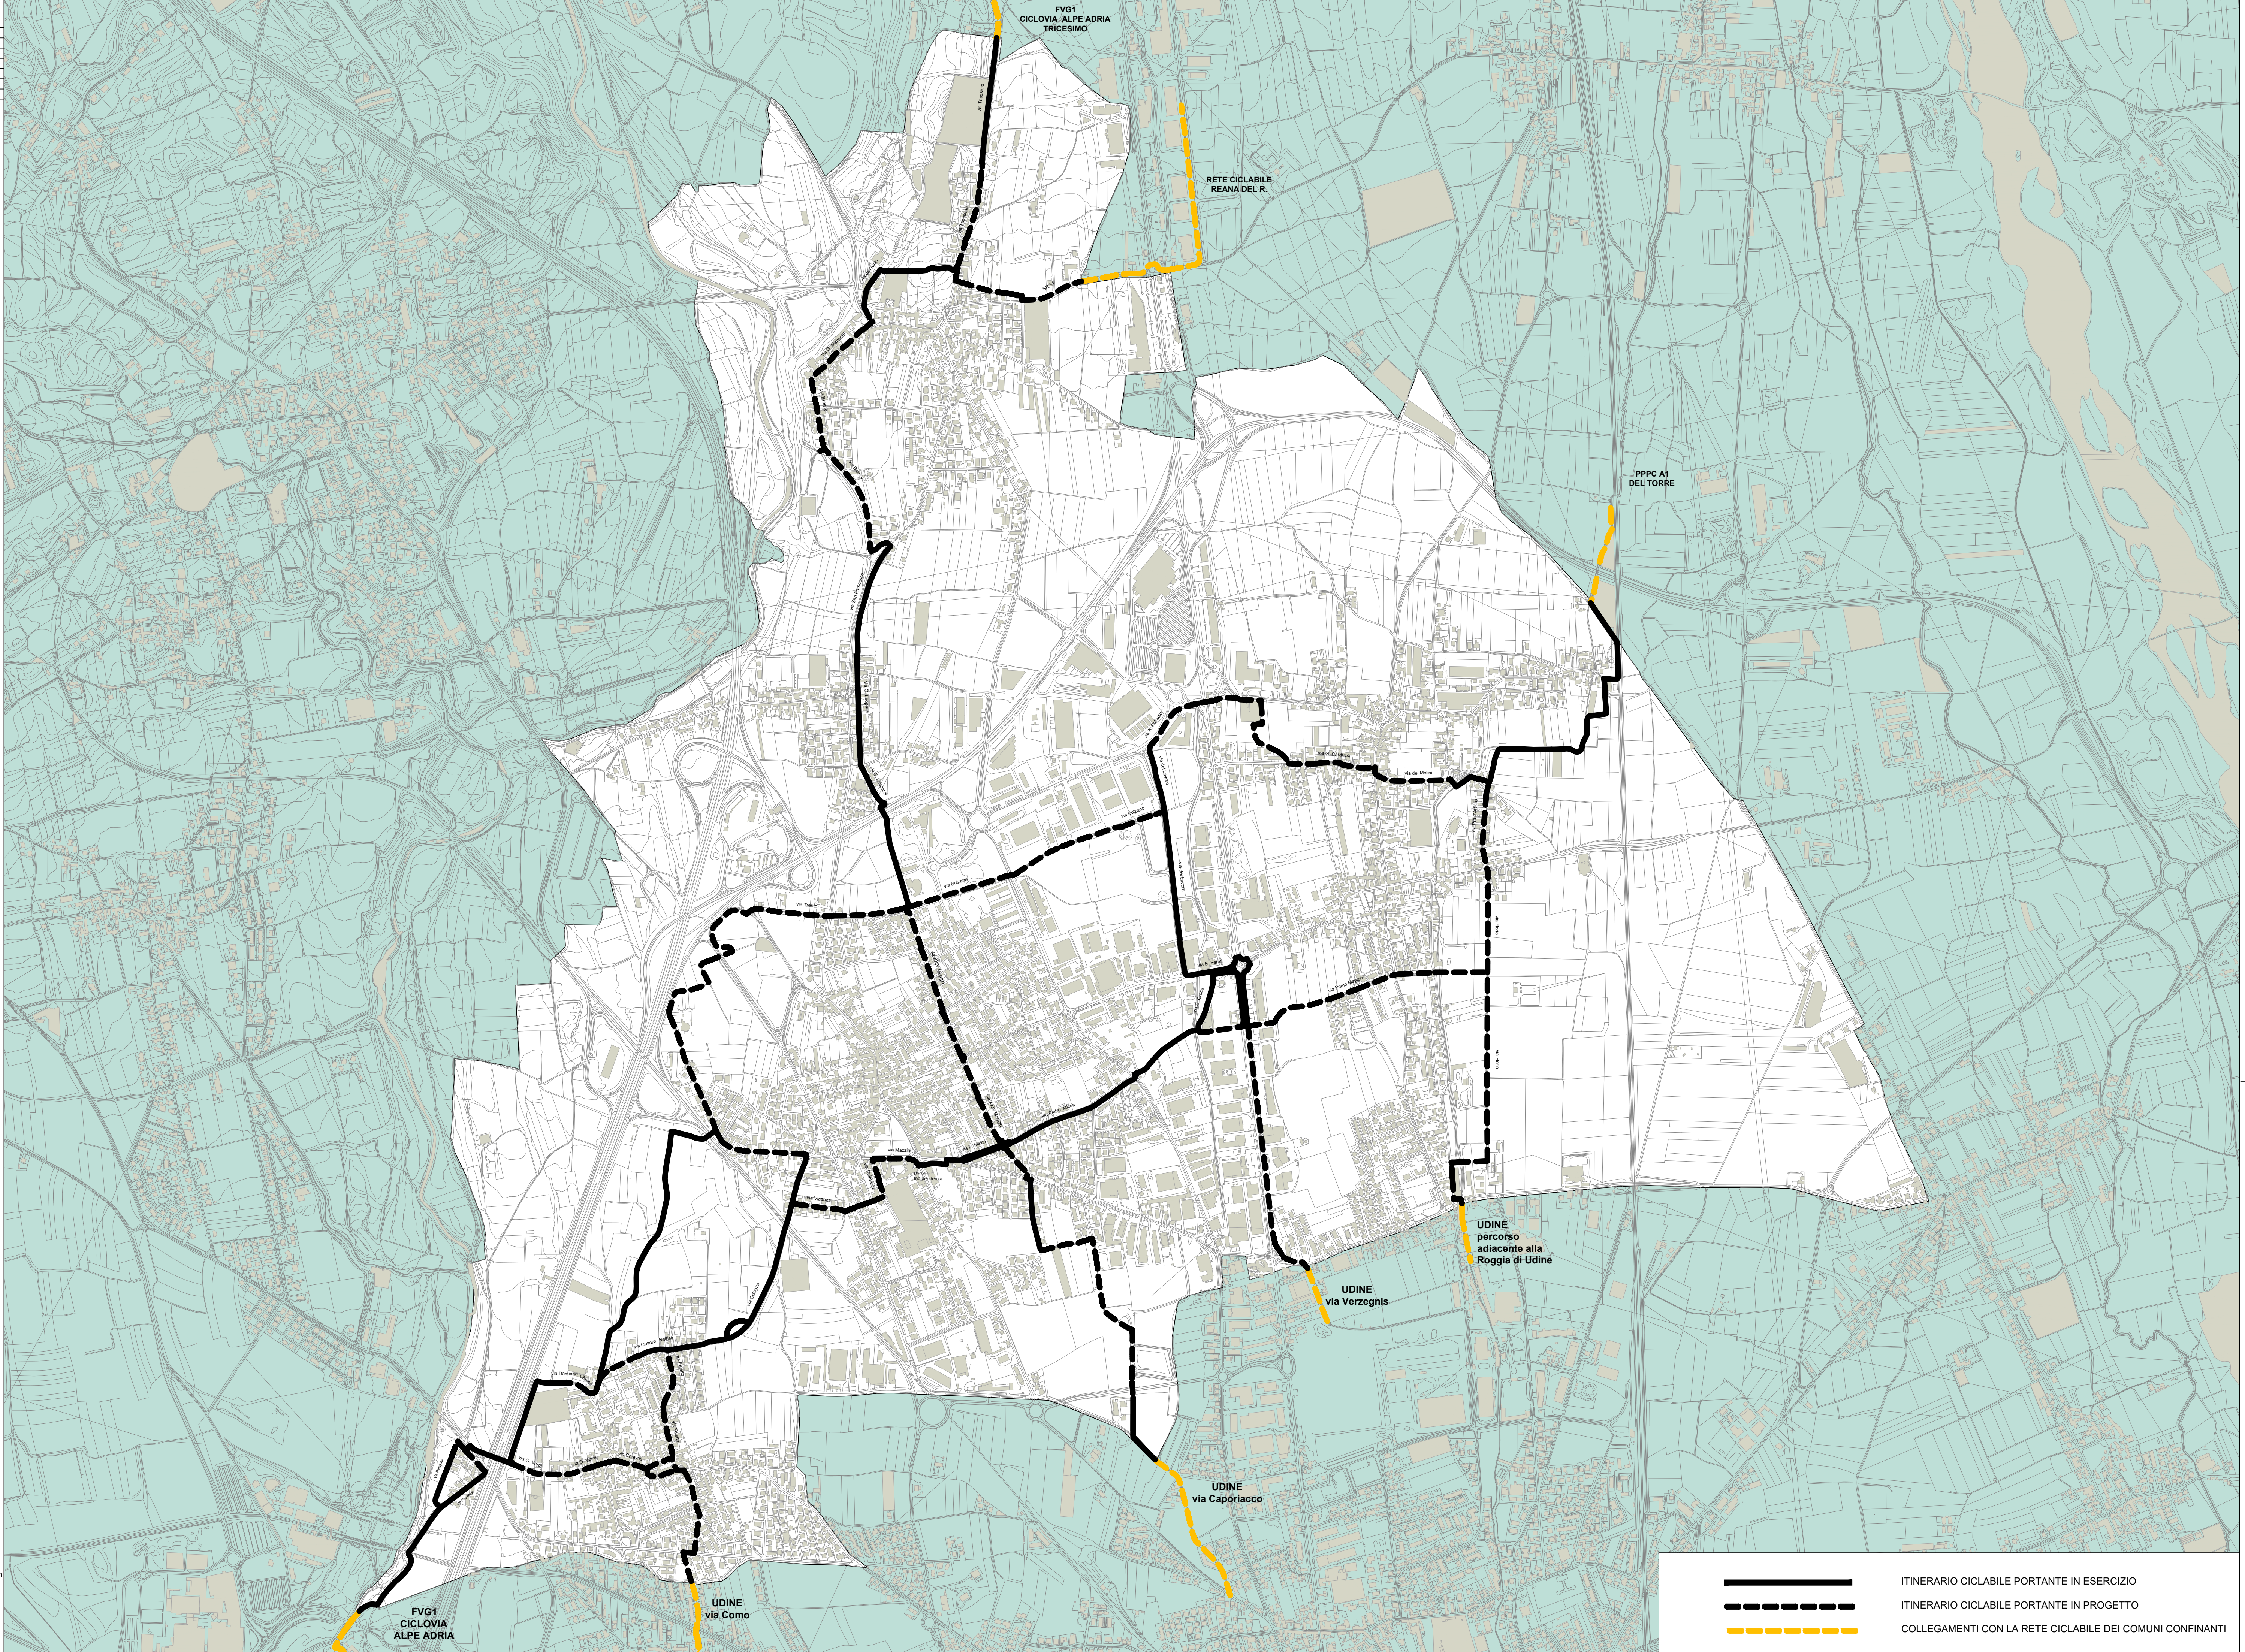

scala 1:10.000
aggiornamenti
19/05/2021 21/05/2021
13/06/2021 10/01/2022

ITINERARI PORTANTI DELLA RETE CICLABILE
CONNESSIONE CON LE RETI CICLABILI DEI COMUNI CONTERMINI

BICIPLAN
1P
aprile 2021
PROVINCIA
UDINE
COMUNE
TAVAGNACCO

consulente unico
ing. Matteo Colautti
via Caccia 39, Udine
ingmatteocolautti@gmail.com

- ————— ITINERARIO CICLABILE PORTANTE IN ESERCIZIO
- - - - - ITINERARIO CICLABILE PORTANTE IN PROGETTO
- - - - - COLLEGAMENTI CON LA RETE CICLABILE DEI COMUNI CONFINANTI