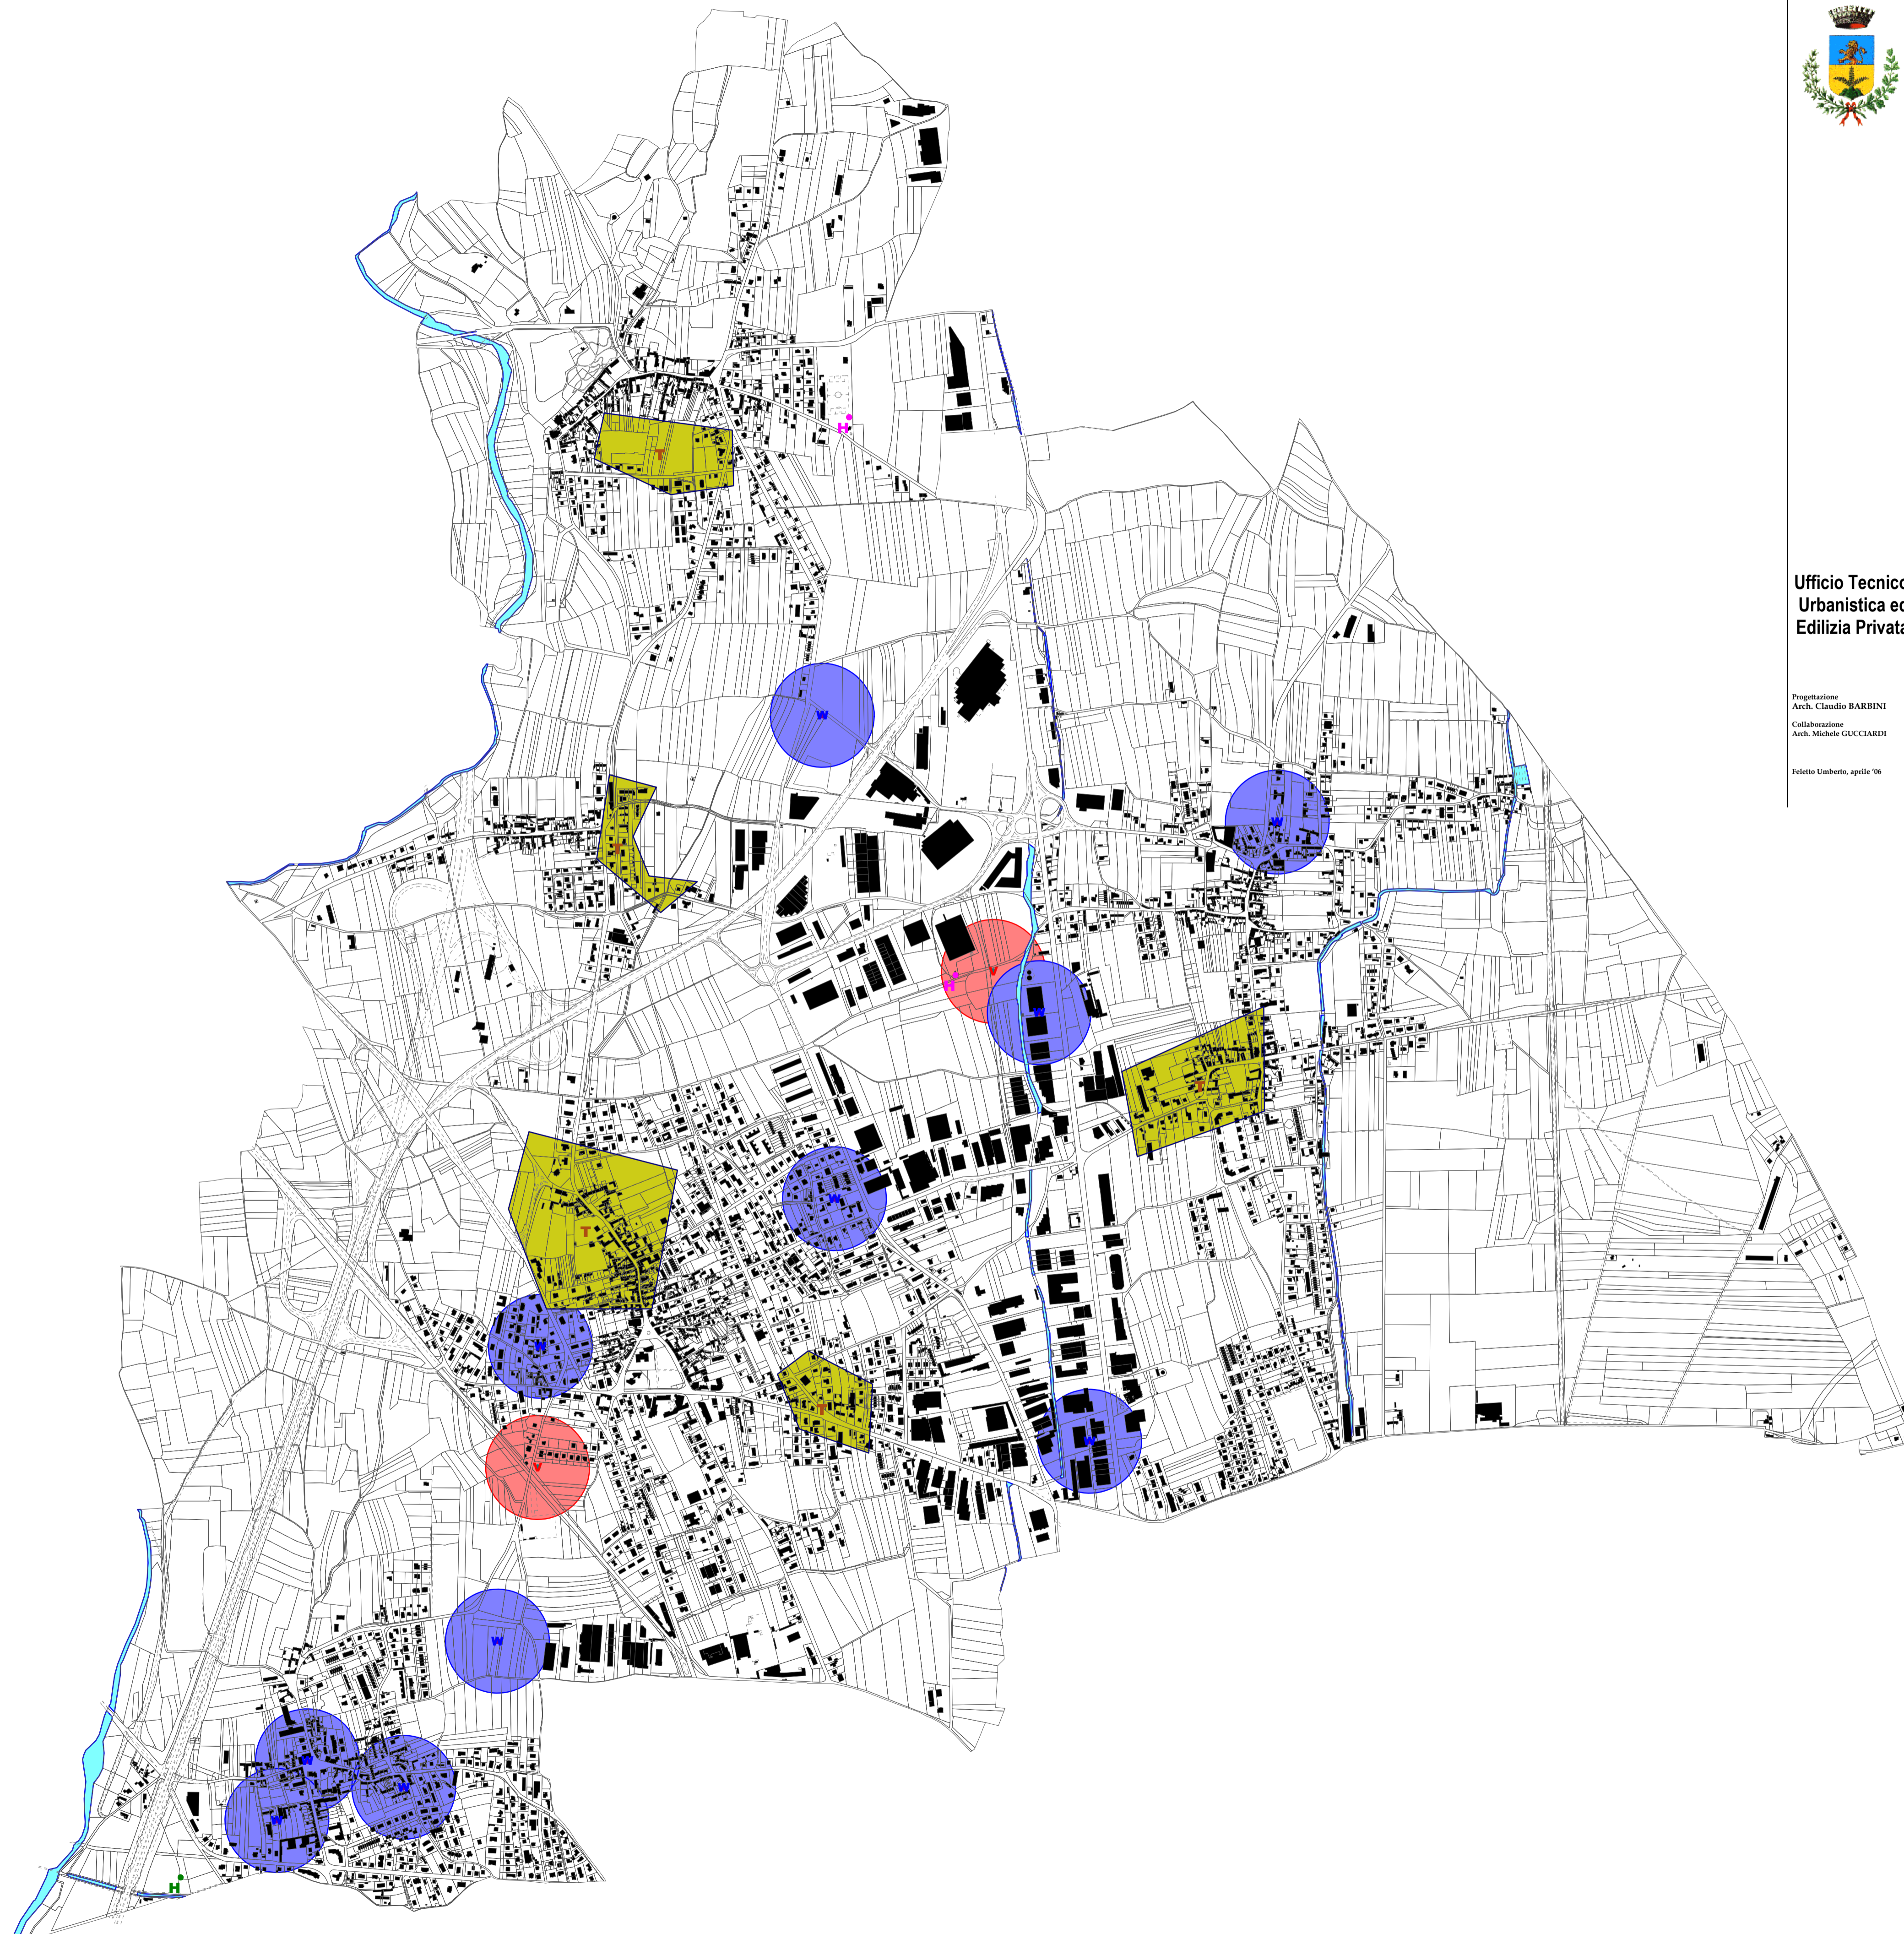

Piano comunale di settore per la
localizzazione degli impianti di telefonia
mobile ai sensi della L.R. 28/2004.

Ufficio Tecnico
Urbanistica ed
Edilizia Privata

Feleto Umberto, aprile '06

ANALISI

10

**INDIVIDUAZIONE AREE E
PUNTI DI RICERCA DEI
GESTORI**

SCALA 1:10000

- TIM Piano di Sviluppo
- Aree di Ricerca
- WIND Piano di Sviluppo
- Aree di Ricerca
- VODAFONE Piano di Sviluppo
- Aree di Ricerca
- H3G Piano di Sviluppo
- H Impianti in Itinere
- H Aree di Ricerca
- EDIFICI
- AREE CATASTALI
- Acque pubbliche